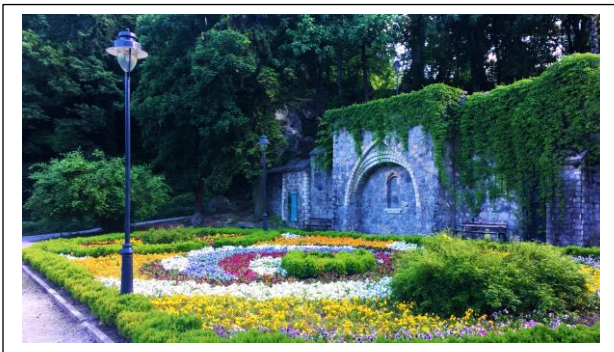

FELADATLAP

Kösd össze a Lillafüredi látványosságok nevét a képével!

Palotaszálló

Lillafüredi Állami Erdei Vasút

Lillafüredi függőkert

Anna barlang

Lillafüredi vízesés

Hámori- tó